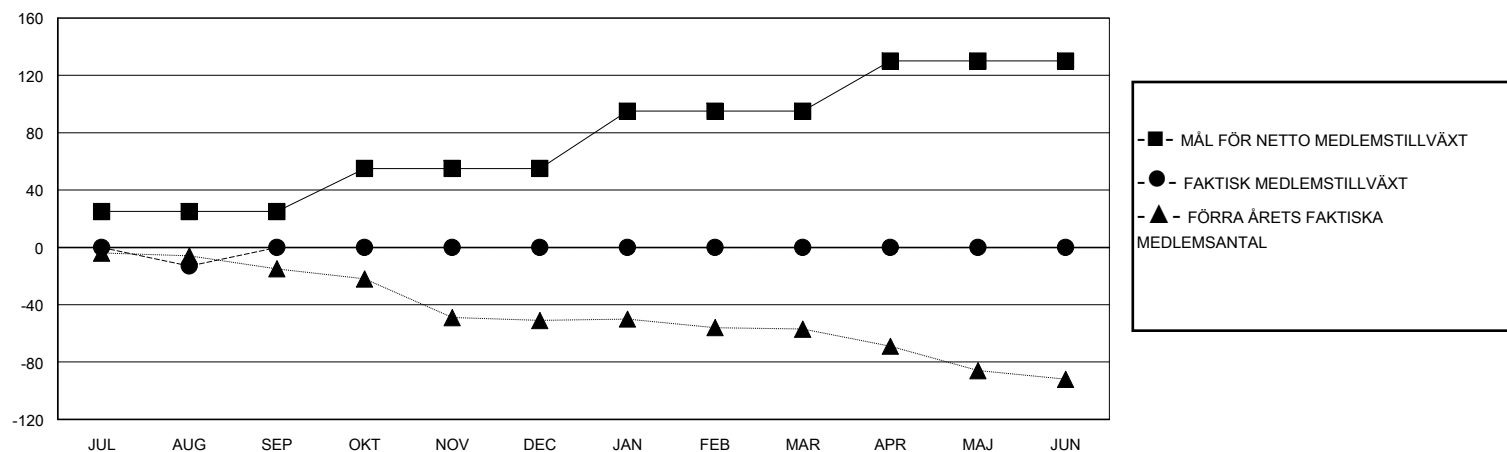

MÅL OCH FAKTISKT ANTAL MEDLEMMAR

NEDLAGDA KLUBBAR: 0	5 CLUBS OF 80 TOG UPP EN ELLER FLER NYA MEDLEMMAR	KÖNSFÖRDELNING MAN 971 (85.33%) KVINNA 167 (14.67%)
AVFÖRDA MEDLEMMAR AVLIDNA 2 NEDLAGD KLUBB 0 ANNAN 16 TOTAL 18	KLICKA HÄR FÖR KUMULATIV MEDLEMSDATA	ANTALET FAMILJEMEDLEMMAR 59 FAMILJEMEDLEMMAR SOM BETALAR HÄLFTEN AV MEDLEMSAVGIFTEN 30