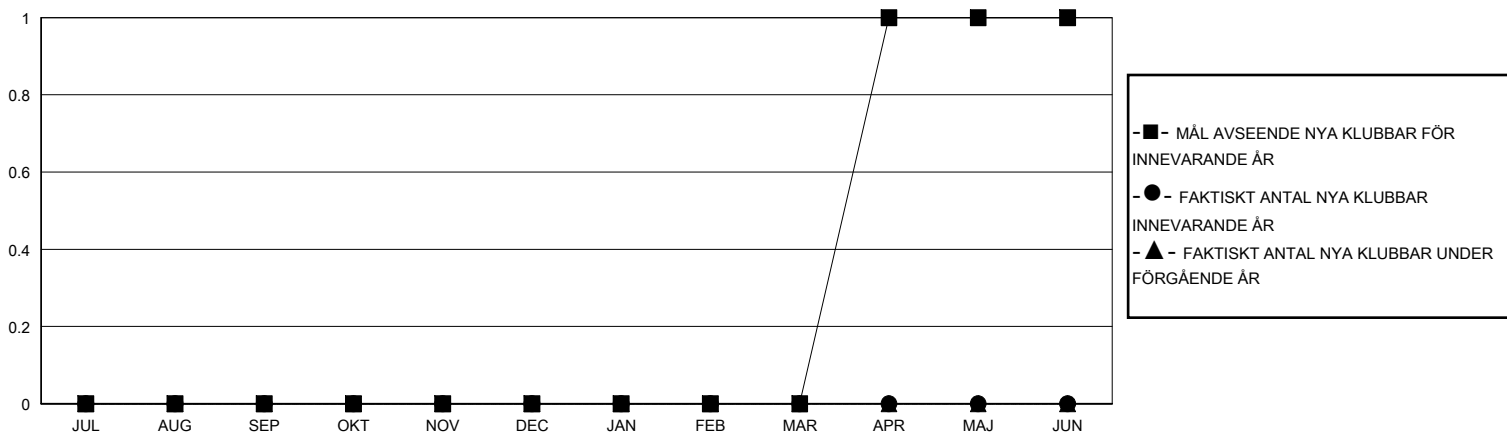

MONTHLY MEMBERSHIP PROGRESS REPORT

District 106 A

Results as of: 8/31/2024

GMT:

OMRÅDE DENMARK

GMT KO

Klubbar				Medlemmar			
RESULTAT FÖR 2024-2025				RESULTAT FÖR 2024-2025			
KVARTAL	MÅL AVSEENDE NYA KLUBBAR	NYA KLUBBAR	AVFÖRDA KLUBBAR	KVARTAL	MÅL FÖR NETTO MEDLEMSTILLVÄXT	FAKTISK MEDLEMSTILLVÄXT	FAKTISKT ANTAL AVFÖRDA MEDLEMMAR (inklusive transfer)
JUL/AUG/SEP	0	0	0	JUL/AUG/SEP	25	5	18
OKT/NOV/DEC	0	0	0	OKT/NOV/DEC	30	0	0
JAN/FEB/MAR	0	0	0	JAN/FEB/MAR	40	0	0
APR/MAJ/JUN	1	0	0	APR/MAJ/JUN	35	0	0

MÅL OCH FAKTISKT ANTAL NYA KLUBBAR